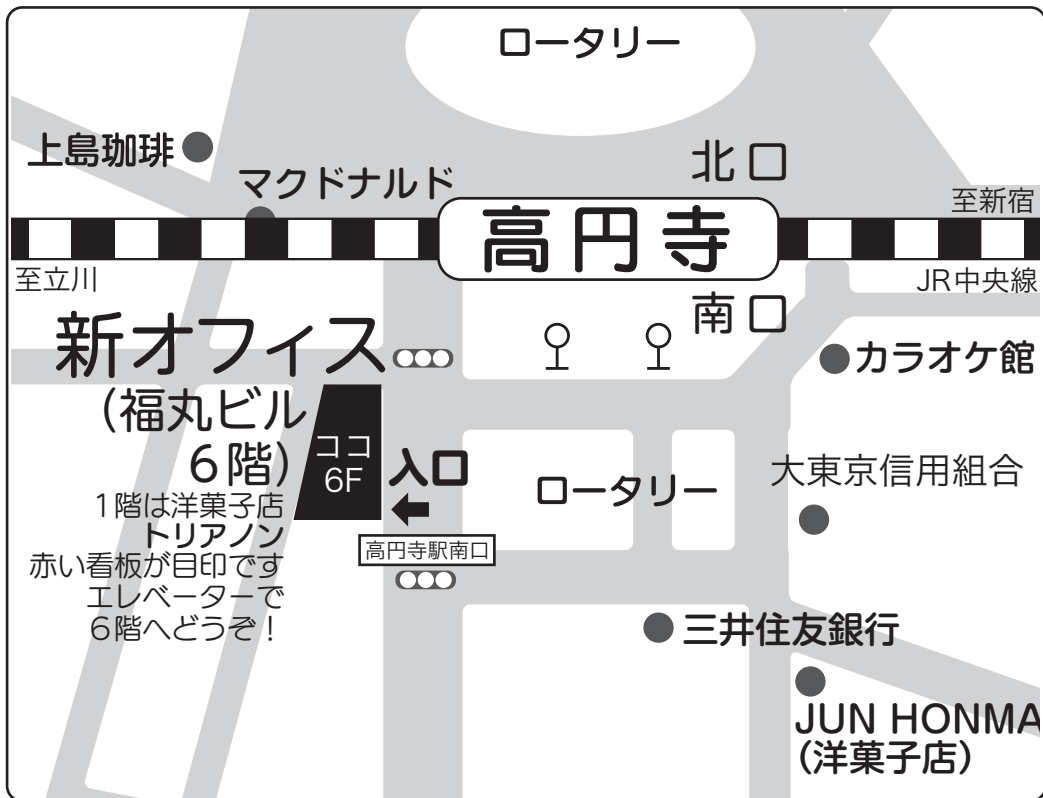

# 新オフィス ご案内

新宿から中央線快速で6分。土日祝は中央線が止まりませんので各駅停車の総武線でお越し下さい